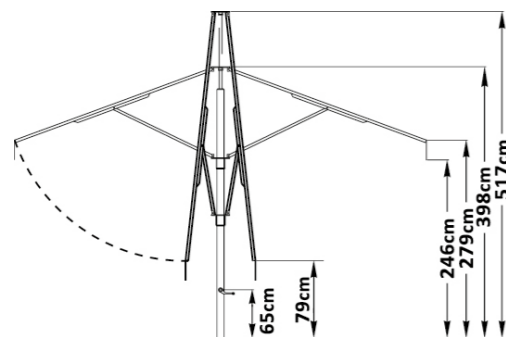

Gastronomie Großschirm RZ1

High End Profischirm
mit Kurbelantrieb und Teleskopsystem
mit 10 oder 12 Streben je nach Schirmgröße

Quadratisch 500x500, 600x600
Rechteck 600x400, 600x450, 600x500
650x500
700x350, 700x400, 700x450, 700x500
750x450, 750x500

Gestell Aluminium, weiß RAL9016
oder nach RAL eingefärbt
1-teiliger Mast 100mm, mit Teleskopsystem

Zubehör bis zu 4 Heizstrahler (je 1,65KW)
LED-Licht, Regenrinne

Bezug mit Windöffnung,
wahlweise mit oder ohne Volant

Stoffqualität 100% Polyacryl,
Markisenqualität highTEX by Sattler

Bemaßung
Beispiel
700x500
35m²

Technik