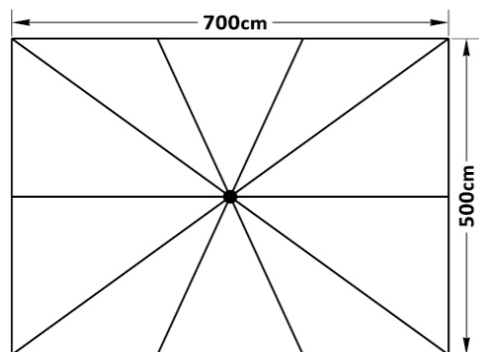

Gastronomie Großschirm RZ1

High End Profischirm
mit Kurbelantrieb und Teleskopsystem
mit 10 oder 12 Streben je nach Schirmgröße

Quadratisch 500x500, 600x600
Rechteck 600x400, 600x450, 600x500
650x500
700x350, 700x400, 700x450, 700x500
750x450, 750x500

Gestell Aluminium, weiß RAL9016
oder nach RAL eingefärbt
1-teiliger Mast 100mm, mit Teleskopsystem

Zubehör bis zu 4 Heizstrahler (je 1,65KW)
LED-Licht, Regenrinne

Bezug mit Windöffnung,
wahlweise mit oder ohne Volant

Stoffqualität 100% Polyacryl,
Markisenqualität highTEX by Sattler

Bemaßung
Beispiel
700x500
35m²

Technik